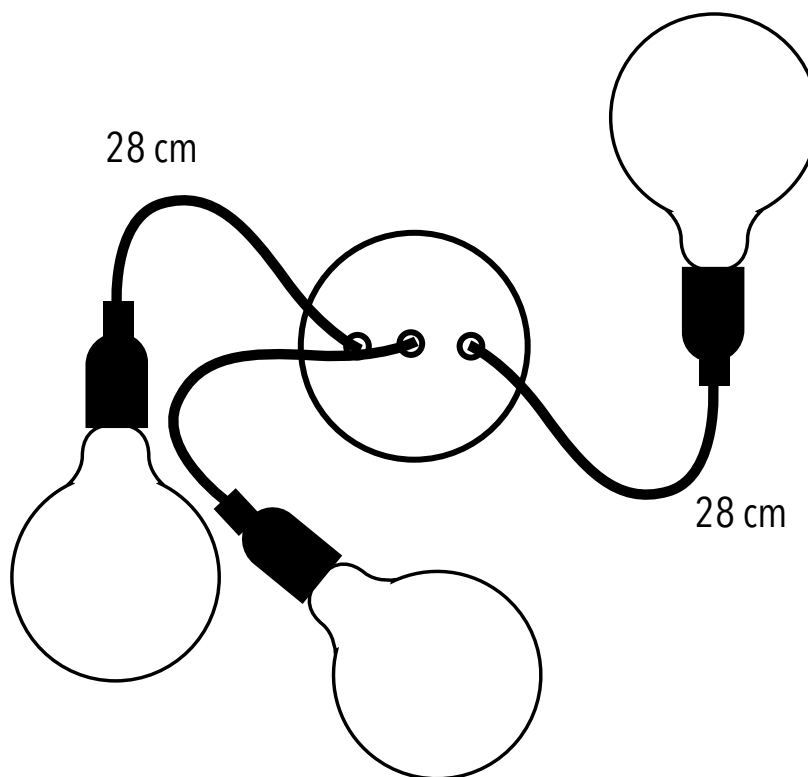

SIDEFORM

FLEXI NUDO OTTONE^{3/28}

Colori metallo / Metal colours

● Ottone naturale / Natural brass

∅ 9,5 cm; h 2,5 cm

7 cm

SIDEFORM

Via E. Kant 21/B - Zona Ind. Cerbara - 06012 Città di Castello (PG) Italy
info@sideformgroup.com - www.formalucegroup.com - www.sideformgroup.com